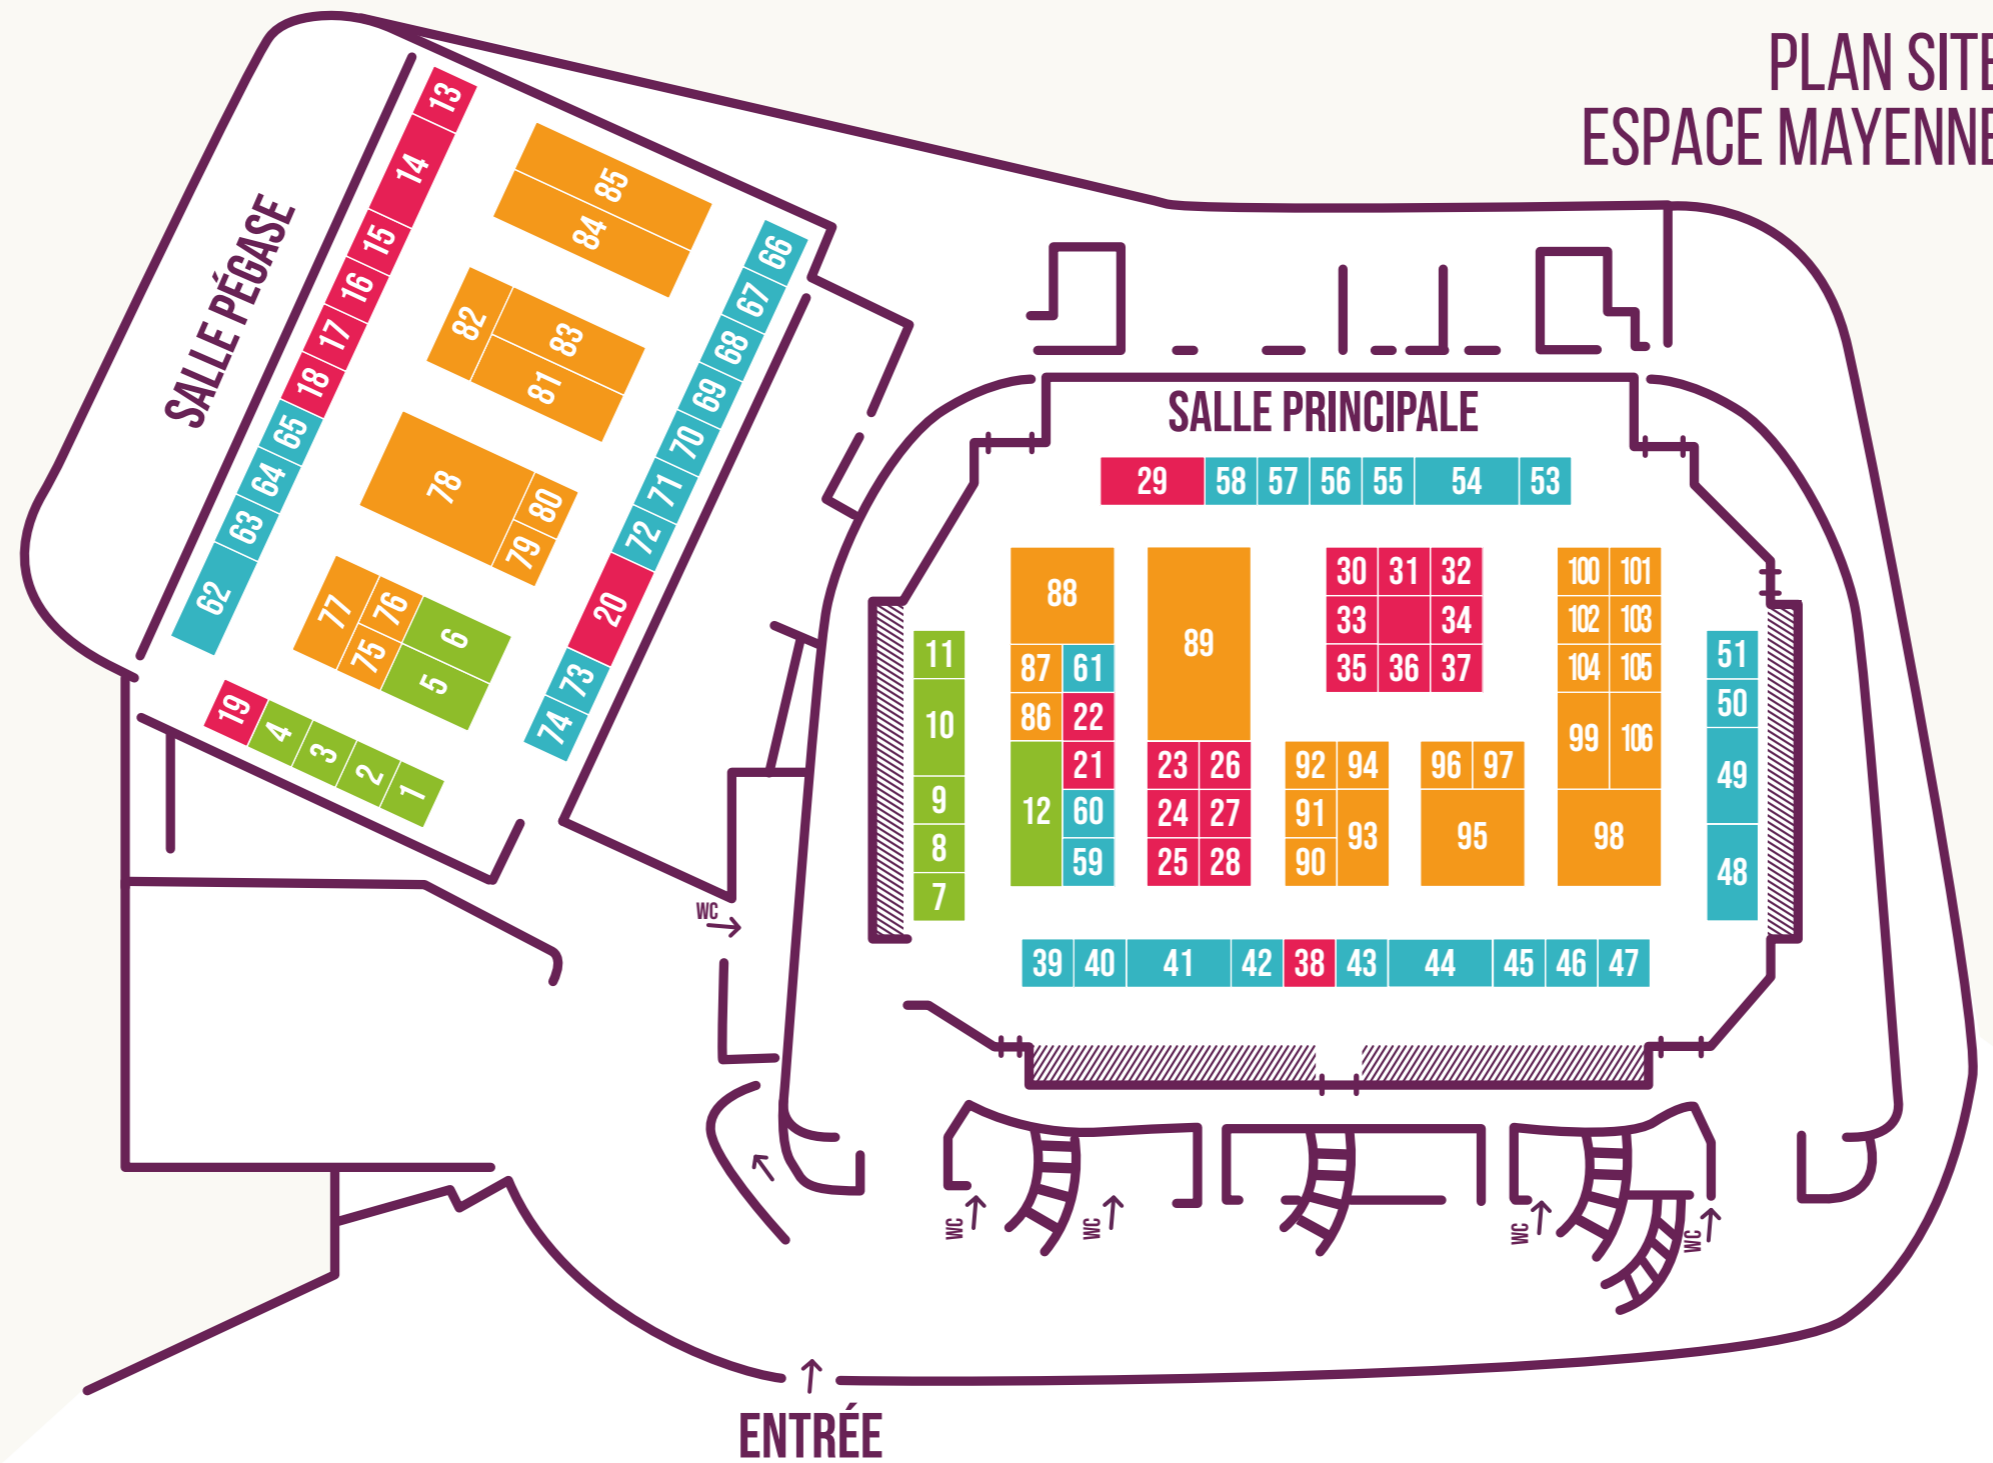

LAVAL
21 & 22
janvier 2023

FORUM DES MÉTIERS
DE L'ENSEIGNEMENT SUPÉRIEUR & DES MÉTIERS

ACCÈS & HORAIRES | PLAN DU SALON
EXPOSANTS | MINISTÈRES DE L'ÉDUCATION
DATES PORTES OUVERTES

Prépare-toi pour le forum des métiers avec l'appli !

DISPONIBLE SUR App Store | DISPONIBLE SUR Google Play

ÉDITION 2023 | PLAN DU SITE

FORUM DE L'ENSEIGNEMENT SUPÉRIEUR & DES MÉTIERS

DE L'ENSEIGNEMENT SUPÉRIEUR & DES MÉTIERS

DE LAVAL

ESPACE MAYENNE

HORAIRE D'OUVERTURE :